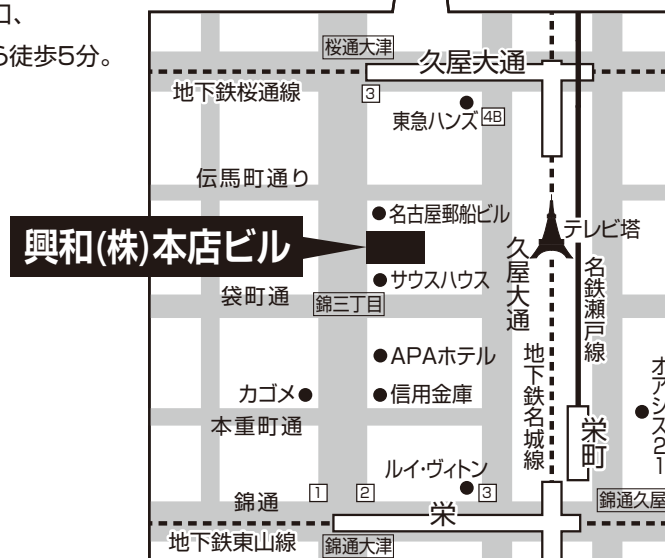

■ 名古屋市営地下鉄 東山線「栄駅」下車2番出口、
 または、桜通線「久屋大通駅」下車3番出口から徒歩5分。

① ……地下鉄出入口